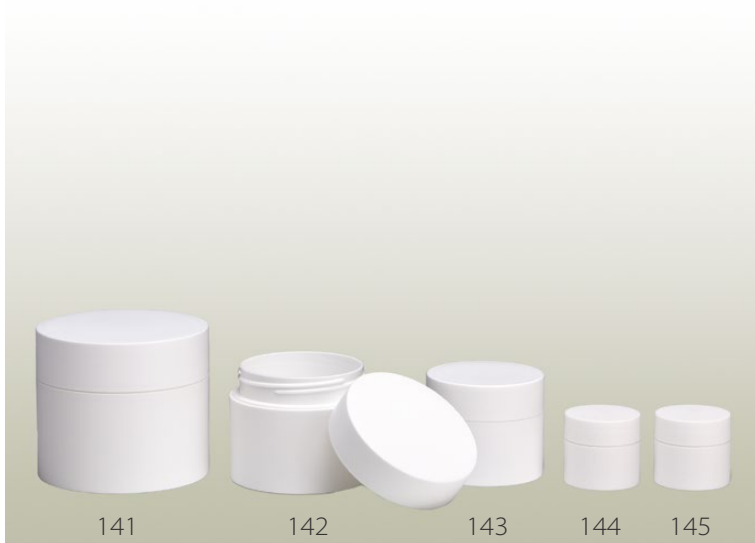

VINCENT

Tarro PP cilíndrico con tapa incluida y doble fondo.
Vincent de 10 y 15 ml con obturador incluido.

Foto	ml.	gr.	Ø	h
141	200	94,1	95,2	82
142	100	65,2	79,6	68
143	50	42,5	65,8	55,6
144	15	13,8	42,1	38
145	10	13,8	42,1	38