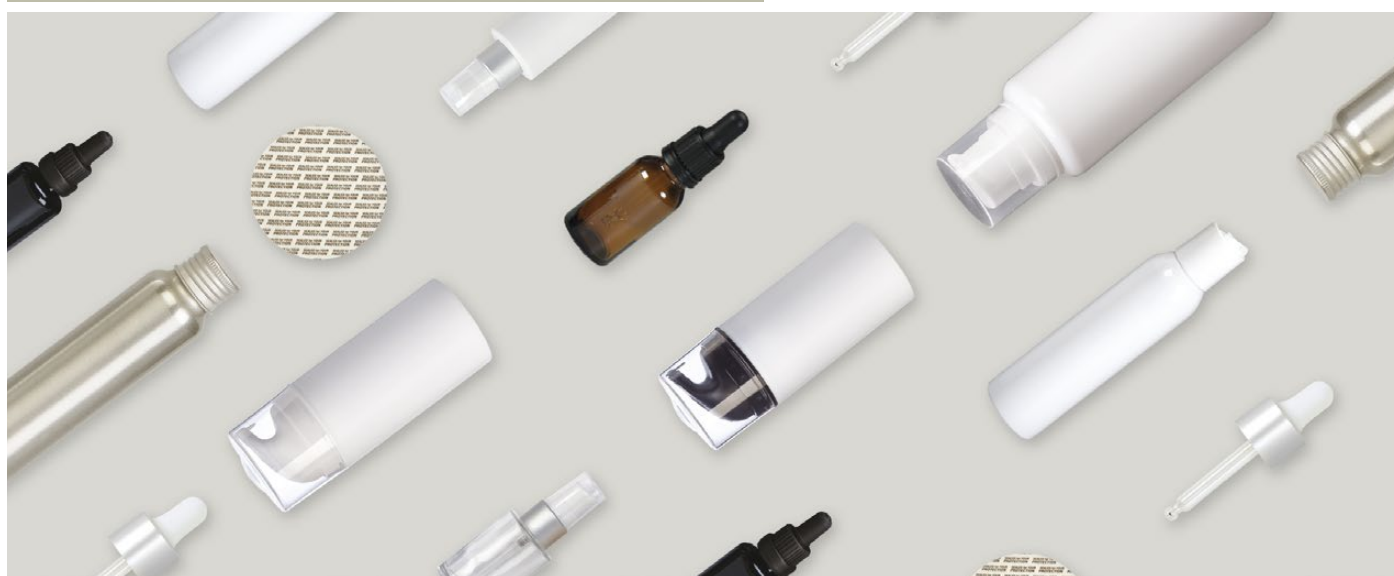

ELCHE

Frasco airless PP con dosificador.

Foto	ml.	gr.	Ø	↑h	Acabado
308	50	30,78	37,2	118	Blanco
309	30	27,47	37,2	94	Blanco
310	15	13,27	22,5	103	Blanco

AIRLESS